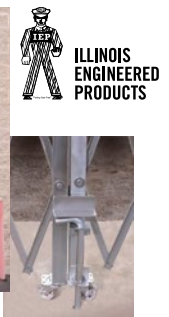

BARRIÈRES & BARRIÈRES REPLIABLES

BARRIÈRES DE SÉCURITÉ GALVANISÉES REPLIABLES

- Sécurisez l'accès extérieur pendant le jour et augmentez la sécurité le soir avec des barrières solides repliables en acier de calibre 14
- Fabriquées avec des profilés en U d'acier galvanisé rivetés avec des rivets de qualité du domaine de l'aviation pour une longue durée
- Goupille centrale restant dans le trou prépercé afin de sécuriser la barrière double pliable lorsque déployée
- Cadenas pouvant être placés à droite ou à gauche des barrières simples
- Roulettes durables de 2" d'acier zingué et soudé au centre, en caoutchouc se rétractant complètement lorsque non utilisée
- Quincaillerie de montage comprise

Note: goupille centrale non comprise avec les modèles à largeur utilisable de 7' ou moins

BARRIÈRES SIMPLES REPLIABLES

Cadenas à gauche No modèle	Cadenas à droite No modèle	Largeur utilisable'	Hauteur pliée'	Hauteur déployée'	Poids lb	Prix /Chacun
KA035	KA036	3 à 4	6,5	6	69	
KA037	KA038	3 à 4	7	6,5	73	
KA039	KA040	3 à 4	7,5	7	77	
KA041	KA042	3 à 4	8	7,5	80	
KA043	KA044	3 à 4	8,5	8	84	
KA045	KA046	4 à 5	6,5	6	73	
KA047	KA048	4 à 5	7	6,5	74	
KA049	KA050	4 à 5	7,5	7	78	
KA051	KA052	4 à 5	8	7,5	80	
KA053	KA054	4 à 5	8,5	8	82	
KA055	KA056	5 à 6	6,5	6	76	
KA057	KA058	5 à 6	7	6,5	79	
KA059	KA060	5 à 6	7,5	7	81	
KA061	KA062	5 à 6	8	7,5	84	
KA063	KA064	5 à 6	8,5	8	86	
KA065	KA066	6 à 7	6,5	6	82	
KA067	KA068	6 à 7	7	6,5	85	
KA069	KA070	6 à 7	7,5	7	87	
KA071	KA072	6 à 7	8	7,5	90	
KA073	KA074	6 à 7	8,5	8	92	
KA075	KA076	7 à 8	6,5	6	88	
KA077	KA078	7 à 8	7	6,5	92	
KA079	KA080	7 à 8	7,5	7	96	
KA081	KA082	7 à 8	8	7,5	99	
KA083	KA084	7 à 8	8,5	8	104	
KA085	KA086	8 à 9	7	6,5	102	
KA087	KA088	8 à 9	7,5	7	104	
KA089	KA090	8 à 9	8	7,5	106	
KA031	KA032	9 à 10	7	6,5	109	
KA033	KA034	9 à 10	8	7,5	112	